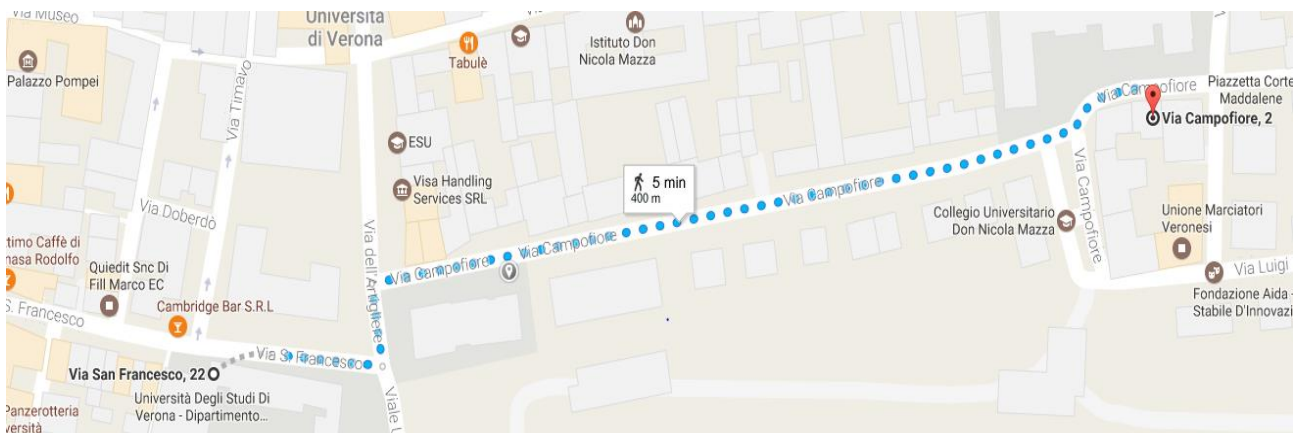

PER RAGGIUNGERE GLI UFFICI DEI CEL/LETTORI (VIA CAMPOFIORE , 2) – SEGUI IL PERCORSO:

Via S. Francesco, 22
37129 Verona VR

- ↑ 1. Procedi in direzione est su Via S. Francesco verso Via dell'Artigliere
- ↩ 2. Svoltata a sinistra e prendi Via dell'Artigliere
- ↪ 3. Svoltata a destra e prendi Via Campofiore

Via Campofiore, 2
37129 Verona, VR

Presso la sede di Via S. Cristoforo si trovano gli studi di CEL/LETTORI di lingua italiana, spagnola inglese, francese, tedesca e russa.